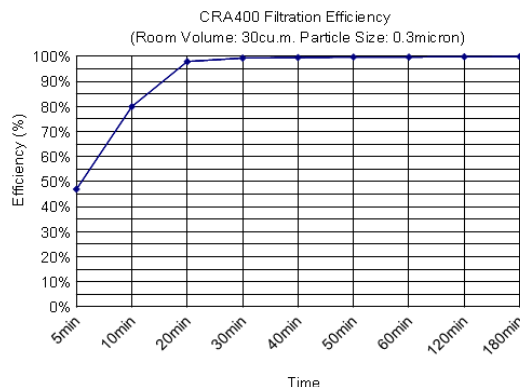

CE LVD & EMC Certified

บริษัท อี.เอส.ที. ซัพพลาย จำกัด
175/157-159 ศุภาลัยเพลส ซ.สุขุมวิท 39
แขวงคลองตันเหนือ เขตวัฒนา กรุงเทพฯ 10110
Phone : 086-5514997 (Hotline), 02-6622225
Line ID : @estsupply
Email : info@curafresh.com
Web : www.curafresh.com

ESTSupply
Innovative Lifestyles